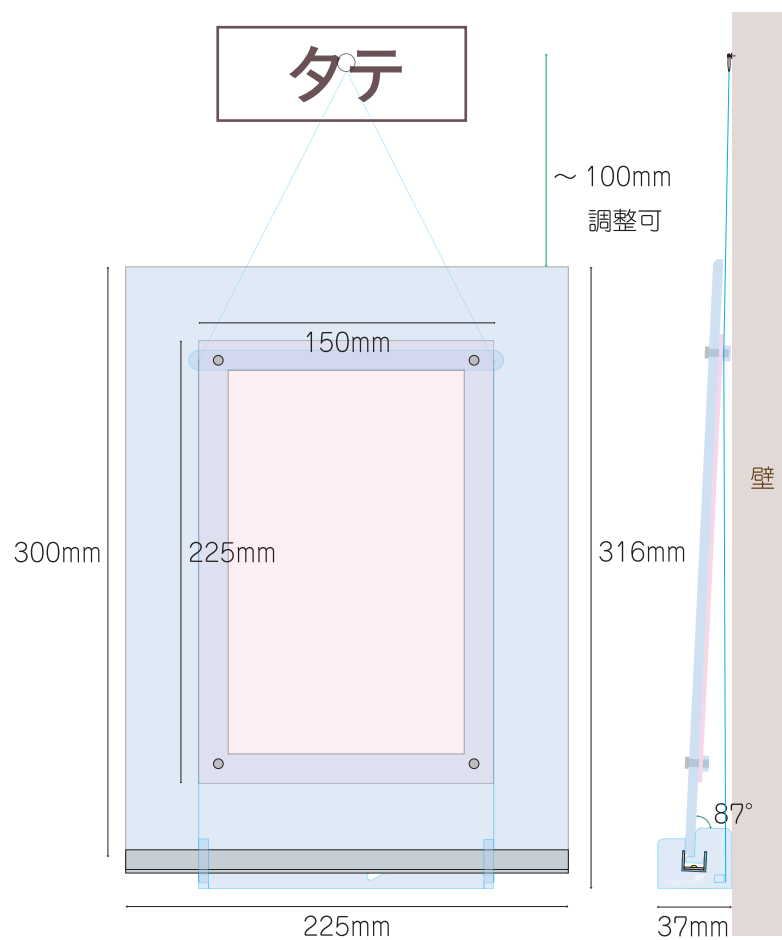

M サイズ (約650g)

※アクリルは透明のため、わかりやすいように色をつけています。

- 水色 = フレーム・台座パーツ
- ピンク = お写真
- グレー = アルミバー

自立タイプ

タテ

ヨコ

M サイズ (約650g)

※アクリルは透明のため、わかりやすいように色をつけています。

- 水色 = フレーム・台座パーツ
- ピンク = お写真
- グレー = アルミバー

壁掛けタイプ

M サイズ (約650g)

※アクリルは透明のため、わかりやすいように色をつけています。

- 水色 = フレーム・台座パーツ
- ピンク = お写真
- グレー = アルミバー

◆————◆ 立て掛けタイプ ◆————◆

タテ

ヨコ

S サイズ (約350g)

※アクリルは透明のため、わかりやすいように色をつけています。

水色	= フレーム・台座パーツ
ピンク	= お写真
グレー	= アルミバー

自立タイプ

タテ

ヨコ

S サイズ (約350g)

※アクリルは透明のため、わかりやすいように色をつけています。

- 水色 = フレーム・台座パーツ
- ピンク = お写真
- グレー = アルミバー

壁掛けタイプ

S サイズ (約350g)

※アクリルは透明のため、わかりやすいように色をつけています。

- 水色 = フレーム・台座パーツ
- ピンク = お写真
- グレー = アルミバー

❖—————❖ 立て掛けタイプ —————❖