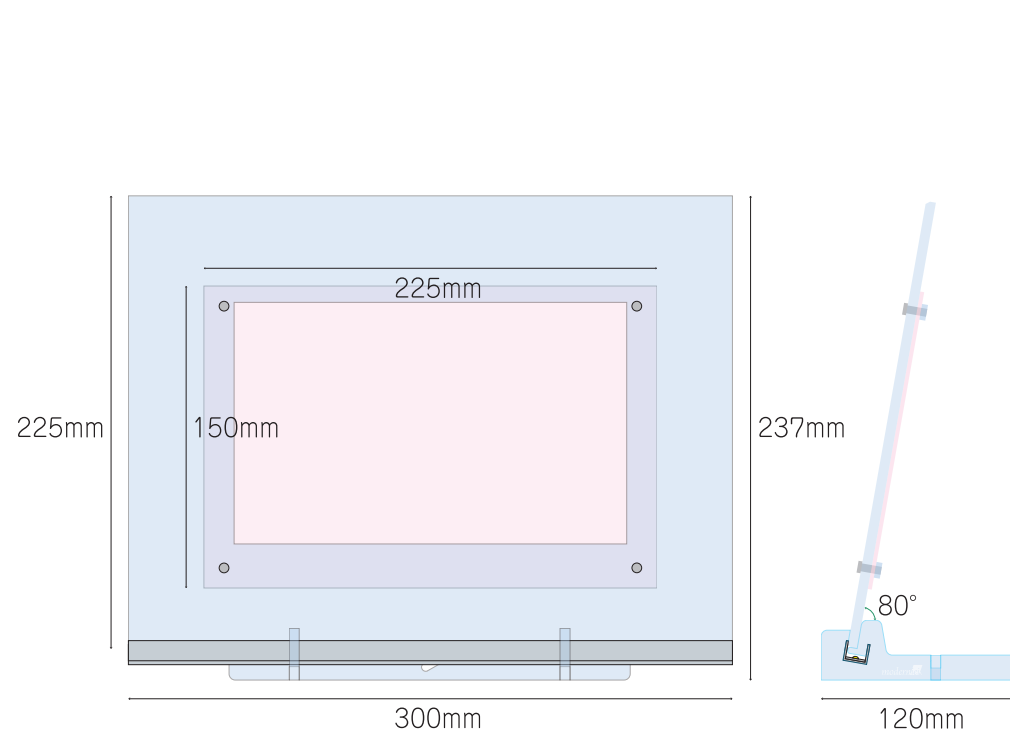

M サイズ (約650g)

※アクリルは透明のため、わかりやすいように色をつけています。

- 水色 = フレーム・台座パーツ
- ピンク = お写真
- グレー = アルミバー

自立タイプ

タテ

ヨコ

M サイズ (約650g)

※アクリルは透明のため、わかりやすいように色をつけています。

- 水色 = フレーム・台座パーツ
- ピンク = お写真
- グレー = アルミバー

壁掛けタイプ

M サイズ (約650g)

※アクリルは透明のため、わかりやすいように色をつけています。

- 水色 = フレーム・台座パーツ
- ピンク = お写真
- グレー = アルミバー

◆————◆ 立て掛けタイプ ◆————◆

タテ

ヨコ

S サイズ (約350g)

※アクリルは透明のため、わかりやすいように色をつけています。

水色	= フレーム・台座パーツ
ピンク	= お写真
グレー	= アルミバー

自立タイプ

タテ

ヨコ

S サイズ (約350g)

※アクリルは透明のため、わかりやすいように色をつけています。

- 水色 = フレーム・台座パーツ
- ピンク = お写真
- グレー = アルミバー

壁掛けタイプ

S サイズ (約350g)

※アクリルは透明のため、わかりやすいように色をつけています。

- 水色 = フレーム・台座パーツ
- ピンク = お写真
- グレー = アルミバー

❖—————❖ 立て掛けタイプ —————❖