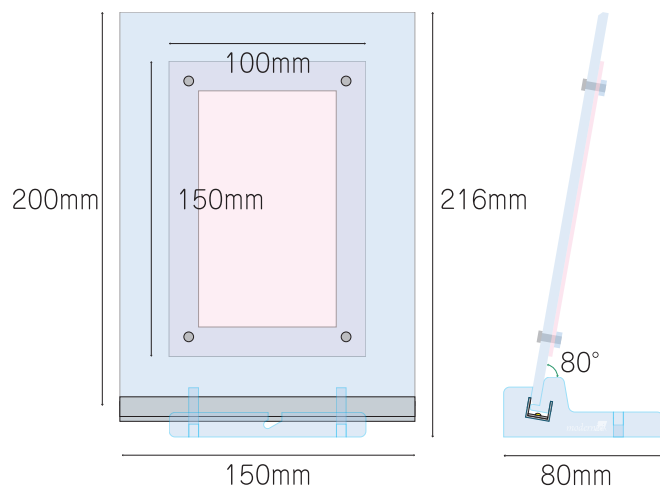

M サイズ (約650g)

※アクリルは透明のため、わかりやすいように色をつけています。

- 水色 = フレーム・台座パーツ
- ピンク = お写真
- グレー = アルミバー

自立タイプ

タテ

ヨコ

M サイズ (約650g)

※アクリルは透明のため、わかりやすいように色をつけています。

- 水色 = フレーム・台座パーツ
- ピンク = お写真
- グレー = アルミバー

壁掛けタイプ

M サイズ (約650g)

※アクリルは透明のため、わかりやすいように色をつけています。

- 水色 = フレーム・台座パーツ
- ピンク = お写真
- グレー = アルミバー

◆————◆ 立て掛けタイプ ◆————◆

タテ

ヨコ

S サイズ (約350g)

※アクリルは透明のため、わかりやすいように色をつけています。

水色	= フレーム・台座パーツ
ピンク	= お写真
グレー	= アルミバー

自立タイプ

タテ

ヨコ

S サイズ (約350g)

※アクリルは透明のため、わかりやすいように色をつけています。

- 水色 = フレーム・台座パーツ
- ピンク = お写真
- グレー = アルミバー

壁掛けタイプ

S サイズ (約350g)

※アクリルは透明のため、わかりやすいように色をつけています。

- 水色 = フレーム・台座パーツ
- ピンク = お写真
- グレー = アルミバー

❖—————❖ 立て掛けタイプ —————❖