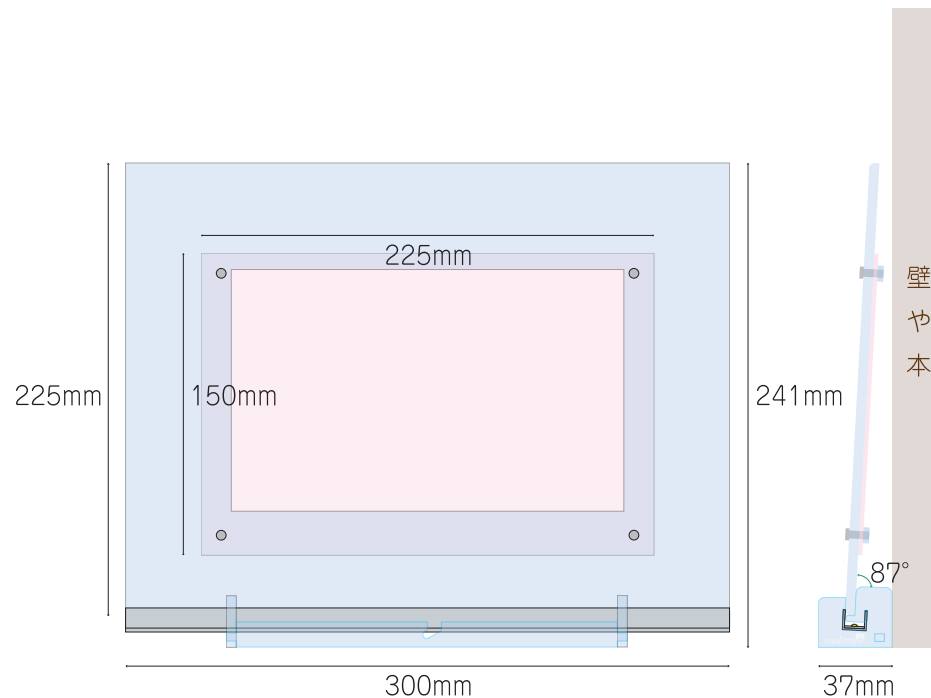

M サイズ (約650g)

※アクリルは透明のため、わかりやすいように色をつけています。

- 水色 = フレーム・台座パーツ
- ピンク = お写真
- グレー = アルミバー

自立タイプ

タテ

ヨコ

M サイズ (約650g)

※アクリルは透明のため、わかりやすいように色をつけています。

- 水色 = フレーム・台座パーツ
- ピンク = お写真
- グレー = アルミバー

壁掛けタイプ

M サイズ (約650g)

※アクリルは透明のため、わかりやすいように色をつけています。

- 水色 = フレーム・台座パーツ
- ピンク = お写真
- グレー = アルミバー

◆————◆ 立て掛けタイプ ◆————◆

タテ

ヨコ

S サイズ (約350g)

※アクリルは透明のため、わかりやすいように色をつけています。

水色	= フレーム・台座パーツ
ピンク	= お写真
グレー	= アルミバー

自立タイプ

タテ

ヨコ

S サイズ (約350g)

※アクリルは透明のため、わかりやすいように色をつけています。

- 水色 = フレーム・台座パーツ
- ピンク = お写真
- グレー = アルミバー

壁掛けタイプ

S サイズ (約350g)

※アクリルは透明のため、わかりやすいように色をつけています。

- 水色 = フレーム・台座パーツ
- ピンク = お写真
- グレー = アルミバー

❖—————❖ 立て掛けタイプ —————❖