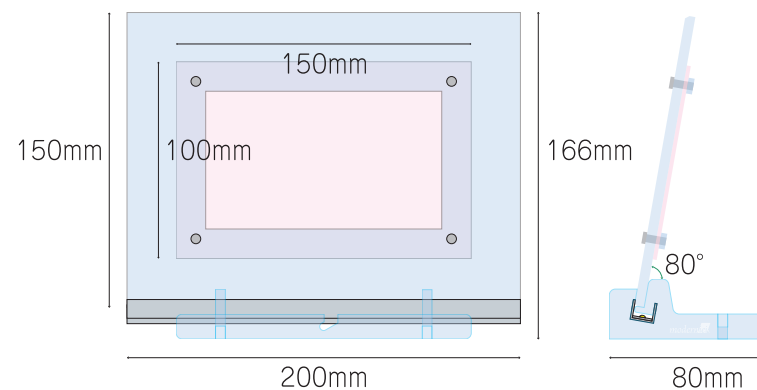

M サイズ (約650g)

※アクリルは透明のため、わかりやすいように色をつけています。

- 水色 = フレーム・台座パーツ
- ピンク = お写真
- グレー = アルミバー

自立タイプ

タテ

ヨコ

M サイズ (約650g)

※アクリルは透明のため、わかりやすいように色をつけています。

- 水色 = フレーム・台座パーツ
- ピンク = お写真
- グレー = アルミバー

壁掛けタイプ

M サイズ (約650g)

※アクリルは透明のため、わかりやすいように色をつけています。

- 水色 = フレーム・台座パーツ
- ピンク = お写真
- グレー = アルミバー

◆————◆ 立て掛けタイプ ◆————◆

タテ

ヨコ

S サイズ (約350g)

※アクリルは透明のため、わかりやすいように色をつけています。

水色	= フレーム・台座パーツ
ピンク	= お写真
グレー	= アルミバー

自立タイプ

タテ

ヨコ

S サイズ (約350g)

※アクリルは透明のため、わかりやすいように色をつけています。

- 水色 = フレーム・台座パーツ
- ピンク = お写真
- グレー = アルミバー

壁掛けタイプ

S サイズ (約350g)

※アクリルは透明のため、わかりやすいように色をつけています。

- 水色 = フレーム・台座パーツ
- ピンク = お写真
- グレー = アルミバー

❖—————❖ 立て掛けタイプ —————❖