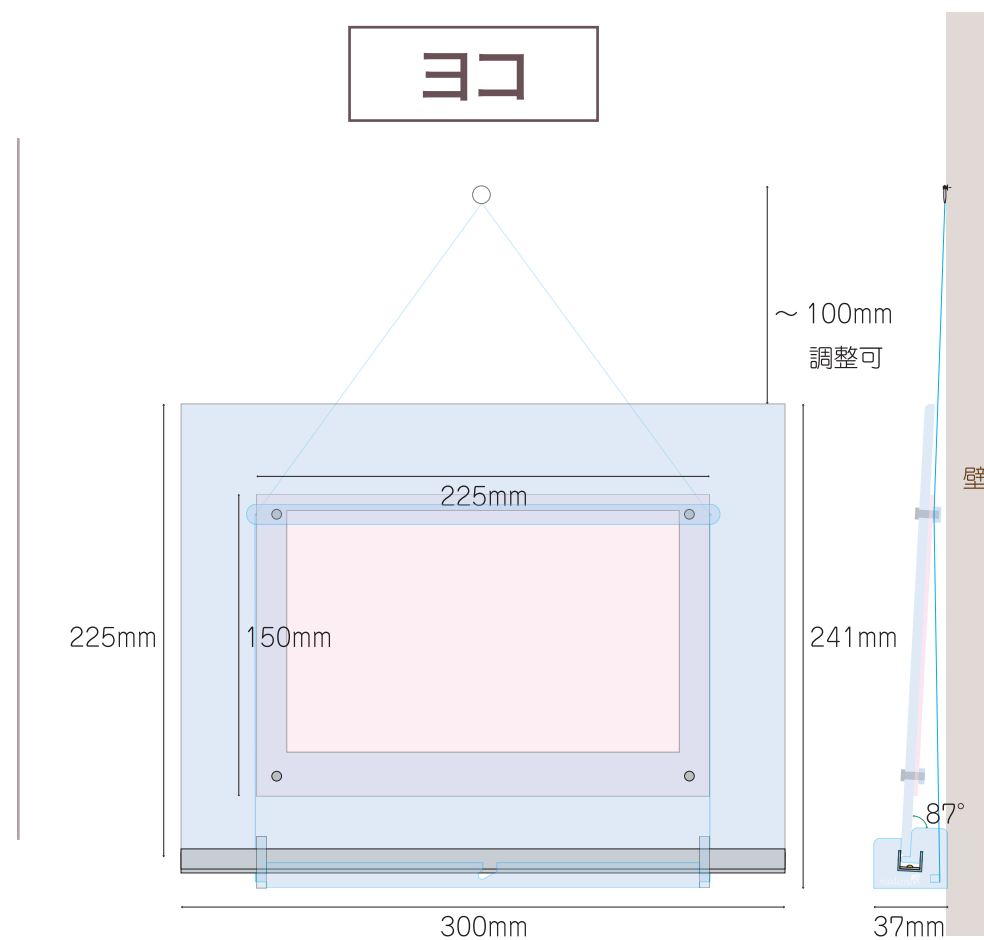

M サイズ (約650g)

※アクリルは透明のため、わかりやすいように色をつけています。

- 水色 = フレーム・台座パーツ
- ピンク = お写真
- グレー = アルミバー

自立タイプ

タテ

ヨコ

M サイズ (約650g)

※アクリルは透明のため、わかりやすいように色をつけています。

- 水色 = フレーム・台座パーツ
- ピンク = お写真
- グレー = アルミバー

壁掛けタイプ

M サイズ (約650g)

※アクリルは透明のため、わかりやすいように色をつけています。

- 水色 = フレーム・台座パーツ
- ピンク = お写真
- グレー = アルミバー

◆————◆ 立て掛けタイプ ◆————◆

タテ

ヨコ

S サイズ (約350g)

※アクリルは透明のため、わかりやすいように色をつけています。

水色	= フレーム・台座パーツ
ピンク	= お写真
グレー	= アルミバー

自立タイプ

タテ

ヨコ

S サイズ (約350g)

※アクリルは透明のため、わかりやすいように色をつけています。

- 水色 = フレーム・台座パーツ
- ピンク = お写真
- グレー = アルミバー

壁掛けタイプ

S サイズ (約350g)

※アクリルは透明のため、わかりやすいように色をつけています。

- 水色 = フレーム・台座パーツ
- ピンク = お写真
- グレー = アルミバー

❖—————❖ 立て掛けタイプ —————❖