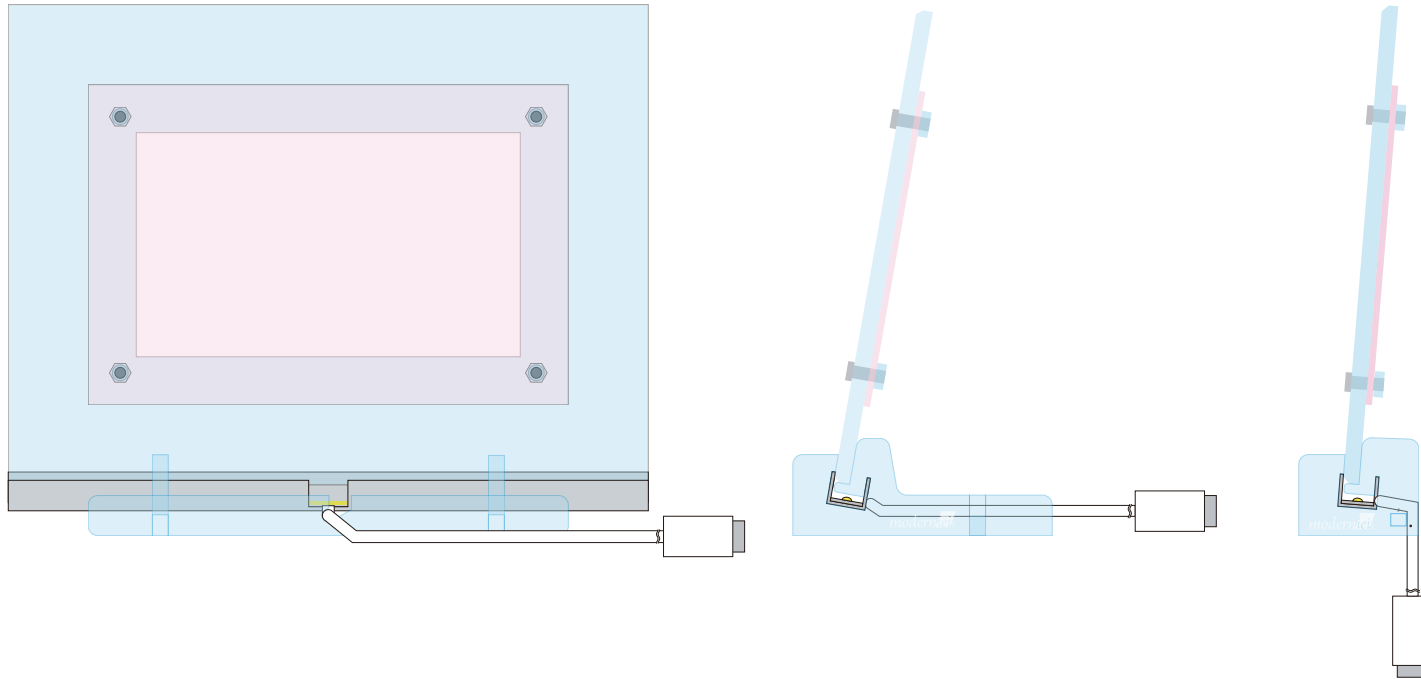

※アクリルは透明のため、わかりやすいように色をつけています。

水色	= フレーム・台座パーツ
ピンク	= お写真
グレー	= アルミバー

各サイズ・タイプ 共通項目

- ・ ケーブル 約2m
- ・ プラグ USB TypeAオス

- ・ 入力電圧 5V
- ・ 定格電流 1A/m
- ・ 消費電力 5W/m

※幅寸法にて計算ください

※USBアダプターは付属のものか、出力5V1A以上のものをご使用ください。

M サイズ (約650g)

※アクリルは透明のため、わかりやすいように色をつけています。

- 水色 = フレーム・台座パーツ
- ピンク = お写真
- グレー = アルミバー

自立タイプ

タテ

ヨコ

M サイズ (約650g)

※アクリルは透明のため、わかりやすいように色をつけています。

S サイズ (約350g)

※アクリルは透明のため、わかりやすいように色をつけています。

水色	= フレーム・台座パーツ
ピンク	= お写真
グレー	= アルミバー

自立タイプ

タテ

ヨコ

S サイズ (約350g)

※アクリルは透明のため、わかりやすいように色をつけています。

- 水色 = フレーム・台座パーツ
- ピンク = お写真
- グレー = アルミバー

壁掛けタイプ

S サイズ (約350g)

※アクリルは透明のため、わかりやすいように色をつけています。

- 水色 = フレーム・台座パーツ
- ピンク = お写真
- グレー = アルミバー

❖—————❖ 立て掛けタイプ —————❖