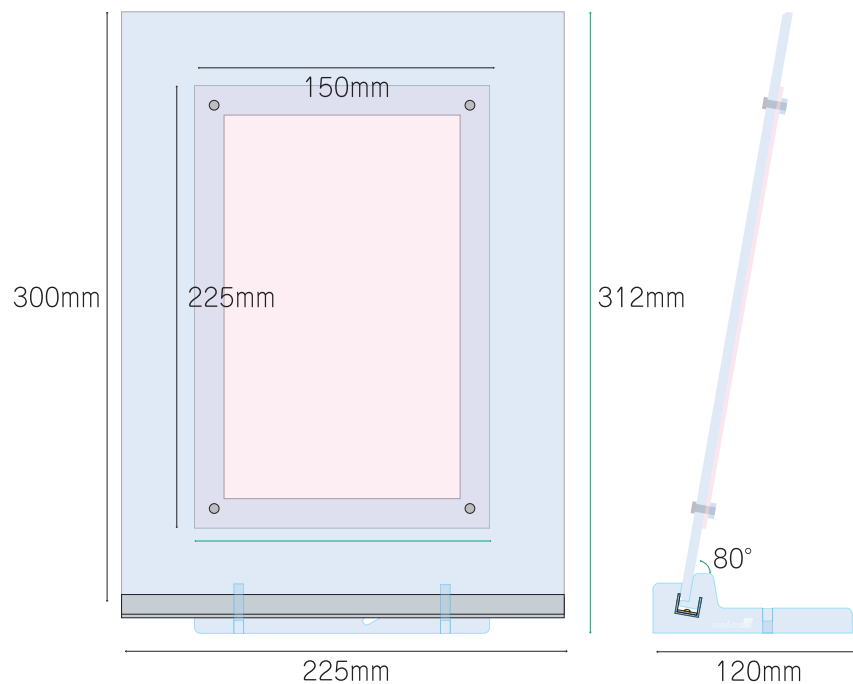

※アクリルは透明のため、わかりやすいように色をつけています。

水色	= フレーム・台座パーツ
ピンク	= お写真
グレー	= アルミバー

各サイズ・タイプ 共通項目

- ・ ケーブル 約2m
- ・ プラグ USB TypeAオス

- ・ 入力電圧 5V
- ・ 定格電流 1A/m
- ・ 消費電力 5W/m

※幅寸法にて計算ください

※USBアダプターは付属のものか、出力5V1A以上のものをご使用ください。

M サイズ (約650g)

※アクリルは透明のため、わかりやすいように色をつけています。

- 水色 = フレーム・台座パーツ
- ピンク = お写真
- グレー = アルミバー

自立タイプ

タテ

ヨコ

M サイズ (約650g)

※アクリルは透明のため、わかりやすいように色をつけています。

S サイズ (約350g)

※アクリルは透明のため、わかりやすいように色をつけています。

水色	= フレーム・台座パーツ
ピンク	= お写真
グレー	= アルミバー

自立タイプ

タテ

ヨコ

S サイズ (約350g)

※アクリルは透明のため、わかりやすいように色をつけています。

- 水色 = フレーム・台座パーツ
- ピンク = お写真
- グレー = アルミバー

壁掛けタイプ

S サイズ (約350g)

※アクリルは透明のため、わかりやすいように色をつけています。

- 水色 = フレーム・台座パーツ
- ピンク = お写真
- グレー = アルミバー

❖—————❖ 立て掛けタイプ —————❖