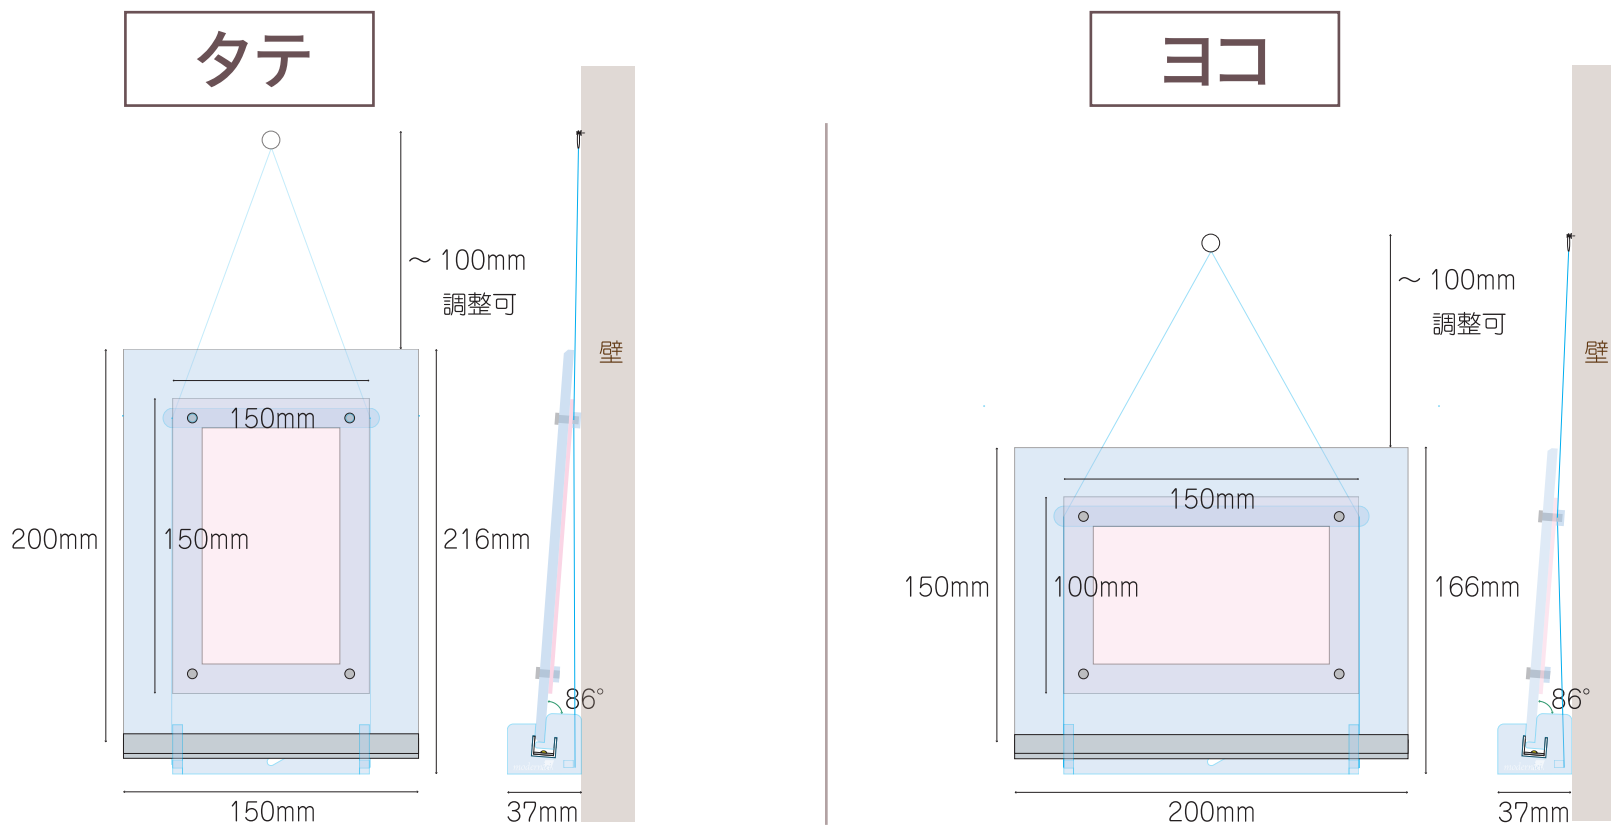

※アクリルは透明のため、わかりやすいように色をつけています。

水色	= フレーム・台座パーツ
ピンク	= お写真
グレー	= アルミバー

各サイズ・タイプ 共通項目

- ・ ケーブル 約2m
- ・ プラグ USB TypeAオス

- ・ 入力電圧 5V
- ・ 定格電流 1A/m
- ・ 消費電力 5W/m

※幅寸法にて計算ください

※USBアダプターは付属のものか、出力5V1A以上のものをご使用ください。

- 水色 = フレーム・台座パーツ
- ピンク = お写真
- グレー = アルミバー

壁掛けタイプ

M サイズ (約650g)

※アクリルは透明のため、わかりやすいように色をつけています。

- 水色 = フレーム・台座パーツ
- ピンク = お写真
- グレー = アルミバー

◆————◆ 立て掛けタイプ ◆————◆

タテ

ヨコ

S サイズ (約350g)

※アクリルは透明のため、わかりやすいように色をつけています。

水色	= フレーム・台座パーツ
ピンク	= お写真
グレー	= アルミバー

自立タイプ

タテ

ヨコ

S サイズ (約350g)

※アクリルは透明のため、わかりやすいように色をつけています。

- 水色 = フレーム・台座パーツ
- ピンク = お写真
- グレー = アルミバー

壁掛けタイプ

S サイズ (約350g)

※アクリルは透明のため、わかりやすいように色をつけています。

- 水色 = フレーム・台座パーツ
- ピンク = お写真
- グレー = アルミバー

❖—————❖ 立て掛けタイプ —————❖