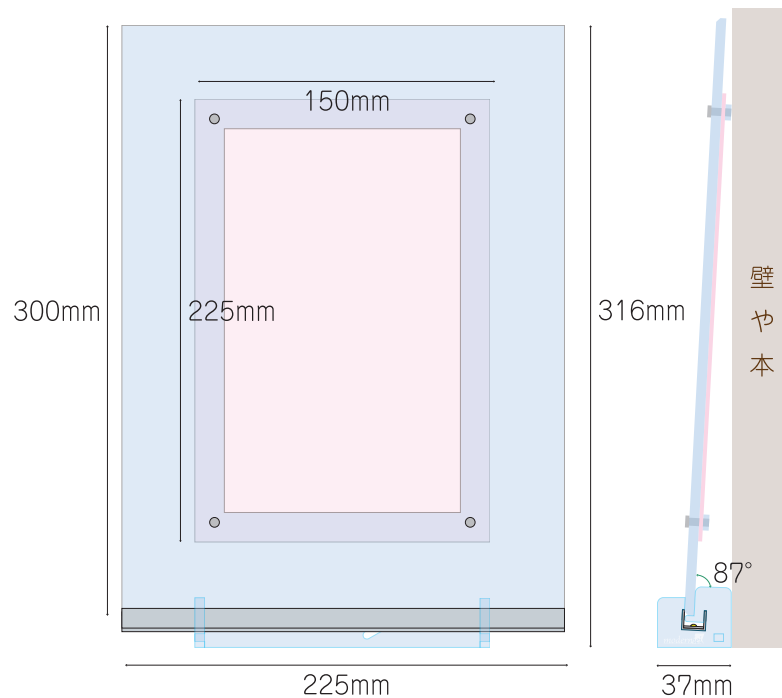

M サイズ (約650g)

※アクリルは透明のため、わかりやすいように色をつけています。

- 水色 = フレーム・台座パーツ
- ピンク = お写真
- グレー = アルミバー

自立タイプ

タテ

ヨコ

M サイズ (約650g)

※アクリルは透明のため、わかりやすいように色をつけています。

- 水色 = フレーム・台座パーツ
- ピンク = お写真
- グレー = アルミバー

壁掛けタイプ

M サイズ (約650g)

※アクリルは透明のため、わかりやすいように色をつけています。

- 水色 = フレーム・台座パーツ
- ピンク = お写真
- グレー = アルミバー

◆————◆ 立て掛けタイプ ◆————◆

タテ

ヨコ

S サイズ (約350g)

※アクリルは透明のため、わかりやすいように色をつけています。

水色	= フレーム・台座パーツ
ピンク	= お写真
グレー	= アルミバー

自立タイプ

タテ

ヨコ

S サイズ (約350g)

※アクリルは透明のため、わかりやすいように色をつけています。

- 水色 = フレーム・台座パーツ
- ピンク = お写真
- グレー = アルミバー

壁掛けタイプ

S サイズ (約350g)

※アクリルは透明のため、わかりやすいように色をつけています。

- 水色 = フレーム・台座パーツ
- ピンク = お写真
- グレー = アルミバー

❖—————❖ 立て掛けタイプ —————❖